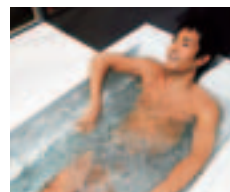

SPRINO

深く、美しく、心地よく。
スプリノ

心地よいやわらかさを求めて、
たどりついた畳の感触

冬場でもヒヤッとすることなく、さらにすべりにくいから安心。

二重断熱で、ずっとあったか
6時間後の温度低下は2°C程度

ご帰宅が遅くなっても、すぐに暖かいお風呂に入れる上、省エネにもなります。

魔法じん浴槽®

TOTO